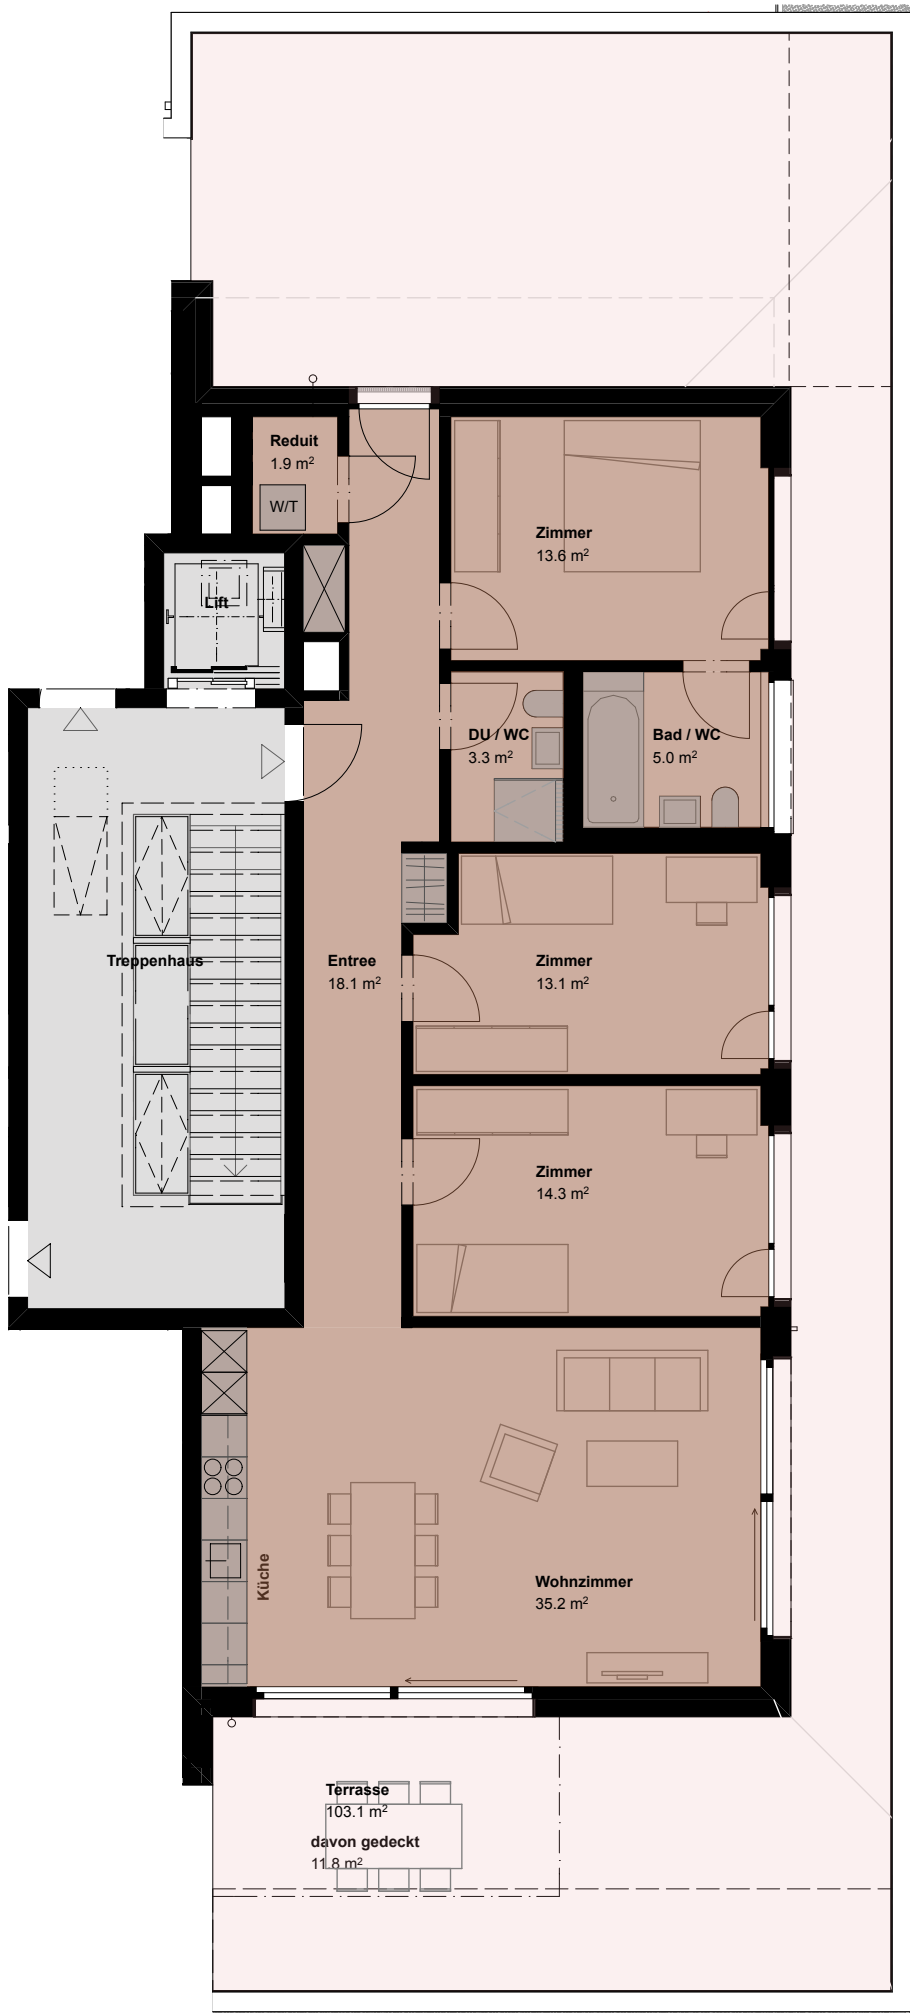

4.5 ZIMMERWOHNUNG

Wohnungsgrösse: 104.5 m²
Terrasse: 103.1 m²

WHG: 2.51

M 1:100