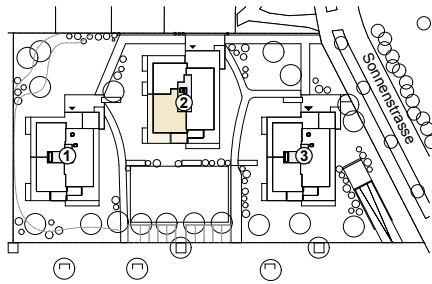

Haus 2

3.5 ZIMMERWOHNUNG

Wohnungsgrösse: 81.6 m²

Terrasse: 48.1 m²

WHG: 2.52

M 1:100