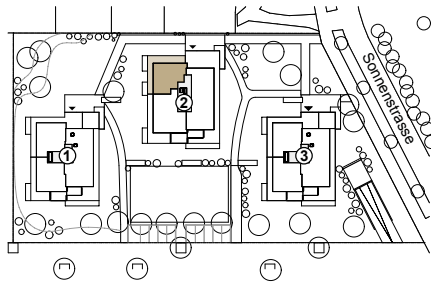

Haus 2

2.5 ZIMMERWOHNUNG

Wohnungsgrösse: 59.9 m²

Terrasse: 34.6 m²

WHG: 2.53

M 1:100